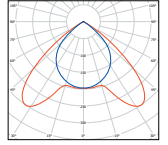

Type     A

**Classic ASR**

OMS surface mounted T5 luminaire with PAR-V polished louvre

White

L 1206 W 282 D 72    3x28/54W T5  
L 1506 W 282 D 72    3x35/49/80W T5

503943  
503948

503948