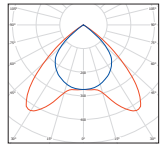

518400

**PAR-V Miro5 Louvre**

L 595 W 595 D 62	4x14/24W T5	PV A5 L1	LOR 67% (14W)	<b>518293</b>
			LOR 63% (24W)	
L 595 W 595 D 62	3x14/24W T5	PV A9 L1	LOR 64% (24W)	<b>518678</b>
L 595 W 297 D 58	2x14/24W T5	PV A8 L1		<b>518393</b>
L 1195 W 297 D 58	2x28/54W T5	PV A8 L1	LOR 70% (28W)	<b>518402</b>
			LOR 68% (54W)	
L 1195 W 297 D 58	1x28/54W T5	PV A8 L1	LOR 73% (28W)	<b>518388</b>
			LOR 74% (54W)	