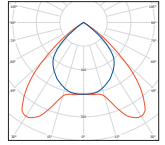

**Relax Recessed PAR-V**

OMS recessed T5 luminaire with PAR-V polished louvre

White

**PAR-V 316G2 Louvre**

L 595 W 595 D 62	4x14/24W T5	PV A5 L1	LOR 60% (14W)	<b>518292</b>
			LOR 57% (24W)	
L 595 W 595 D 62	3x14/24W T5	PV A9 L1	LOR 58% (24W)	<b>518676</b>
L 595 W 297 D 58	2x14/24W T5	PV A8 L1		<b>518390</b>
L 1195 W 297 D 58	1x28/54W T5	PV A8 L1	LOR 65% (28W)	<b>518380</b>
L 1195 W 297 D 58	2x28/54W T5	PV A8 L1	LOR 61% (61W)	<b>518400</b>

518400

**PAR-V Miro5 Louvre**

L 595 W 595 D 62	4x14/24W T5	PV A5 L1	LOR 67% (14W)	<b>518293</b>
			LOR 63% (24W)	
L 595 W 595 D 62	3x14/24W T5	PV A9 L1	LOR 64% (24W)	<b>518678</b>
L 595 W 297 D 58	2x14/24W T5	PV A8 L1		<b>518393</b>
L 1195 W 297 D 58	2x28/54W T5	PV A8 L1	LOR 70% (28W)	<b>518402</b>
			LOR 68% (54W)	
L 1195 W 297 D 58	1x28/54W T5	PV A8 L1	LOR 73% (28W)	<b>518388</b>
			LOR 74% (54W)	