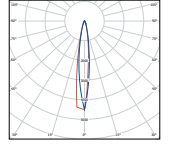

5933-5-3-781