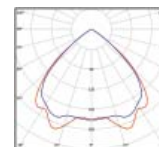

Tubus Pro

OMS 230V surface mounted downlight

White / Grey

Ø 220 H 155	1x26W TC-TE GX24q-3	521415
Ø 220 H 155	1x32W TC-TE GX24q-3	521420
Ø 220 H 155	2x18W TC-TE GX24q-2	521425
Ø 220 H 155	2x26W TC-TE GX24q-3	521430